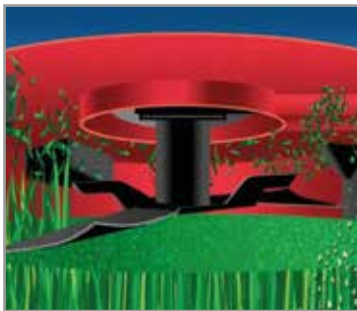

RECYCLER®

Sistema Recycler®

TORO

Sistema de Corte Recycler®

Con la tecnología Recycler® de TORO® los recortes ricos en nutrientes y agua vuelven al suelo “fertilizándolo”, se descomponen con rapidez y devuelven agua y nutrientes para un césped más verde y bien desarrollado.

Al no tener que retirar los recortes, no se pierde tiempo vaciando las bolsas recolectoras y embolsándolos para ser eliminados. Así “reduce” tiempo de corte y los costos de fertilización y riego.